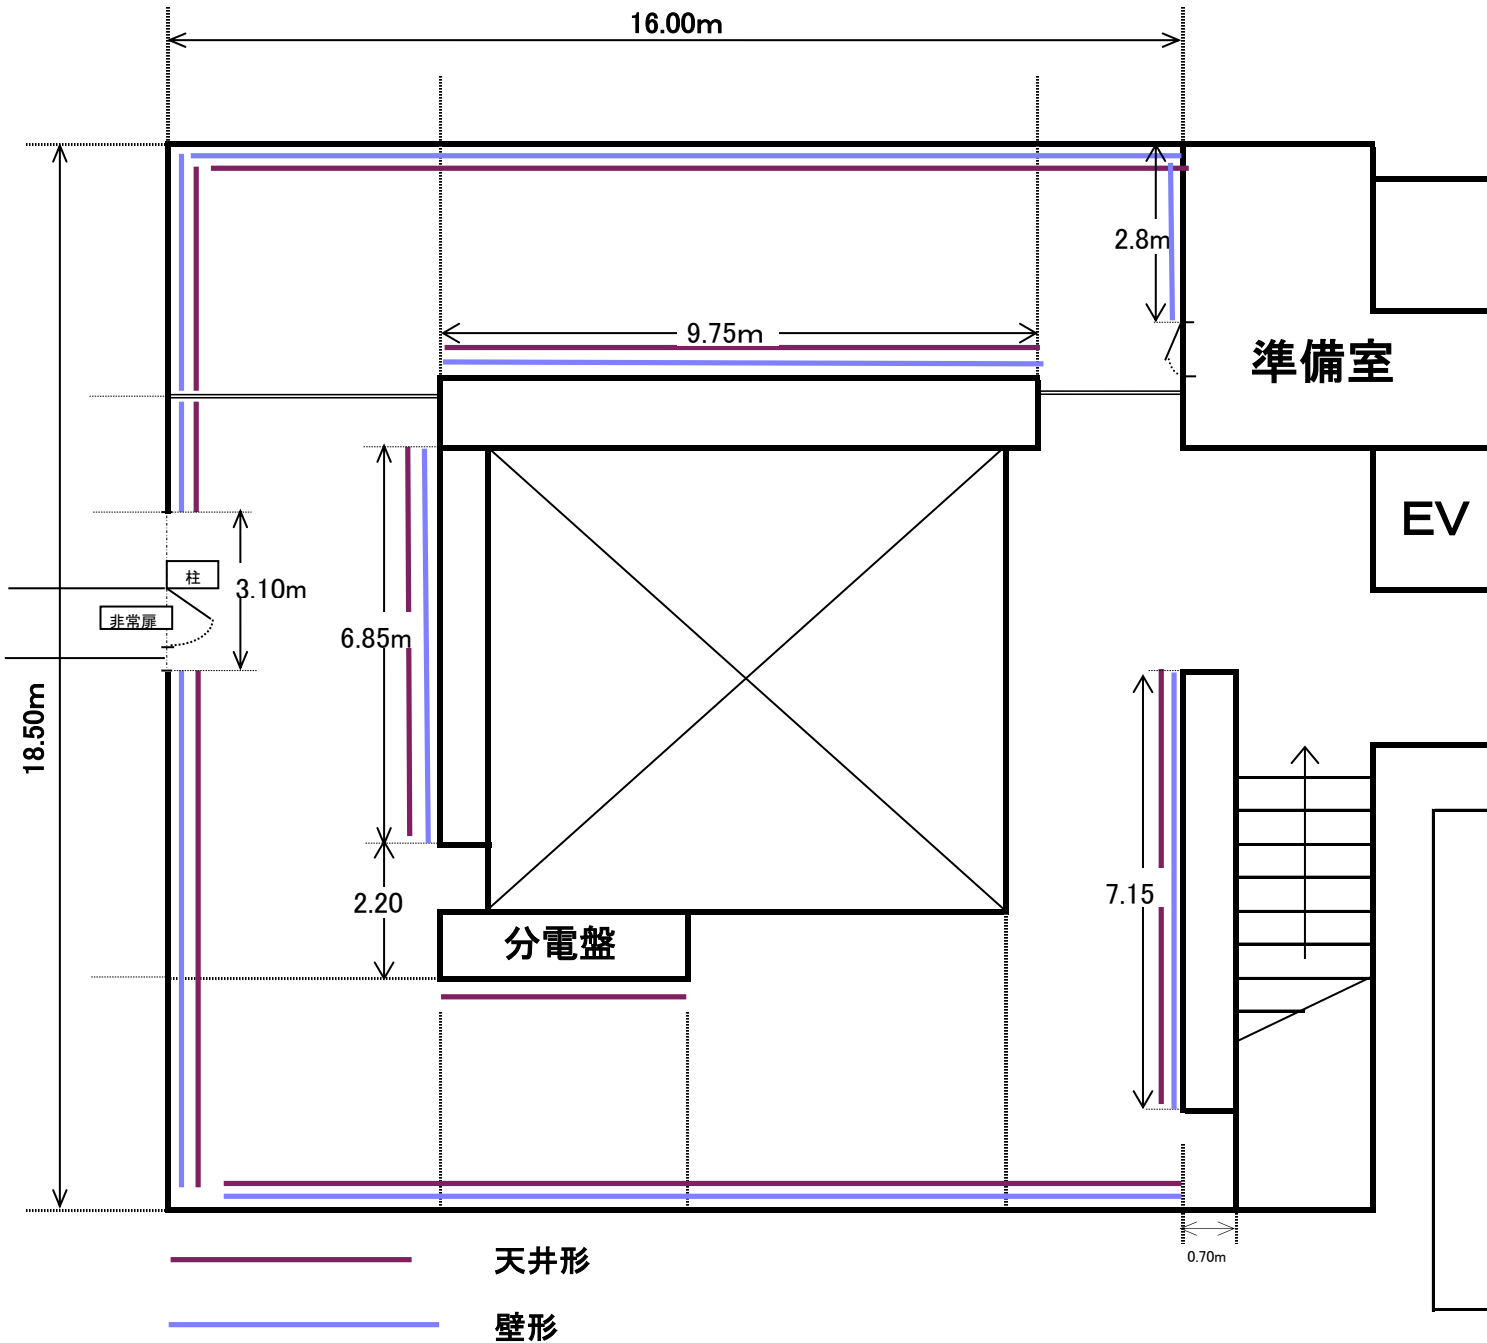

ギャラリー図面及び貸出し備品

貸出し備品一覧

備品	個数
天井用フック	200 個
壁用フック	140 個
チェーン(1.5m・2m)	190 個
チェーン(3m)	30 個
(ボード 180*90)	4 個
穴あきボード(h182) (ボード 180*120)	32 個
長机(180*60)	18 個
椅子	20 個
ロープパーテーション	14 個

- * 脚立・展示用パネル等はその都度お聞き下さい。
- * フックは1つにつき、50kgまでです。

ピクチャーレール図