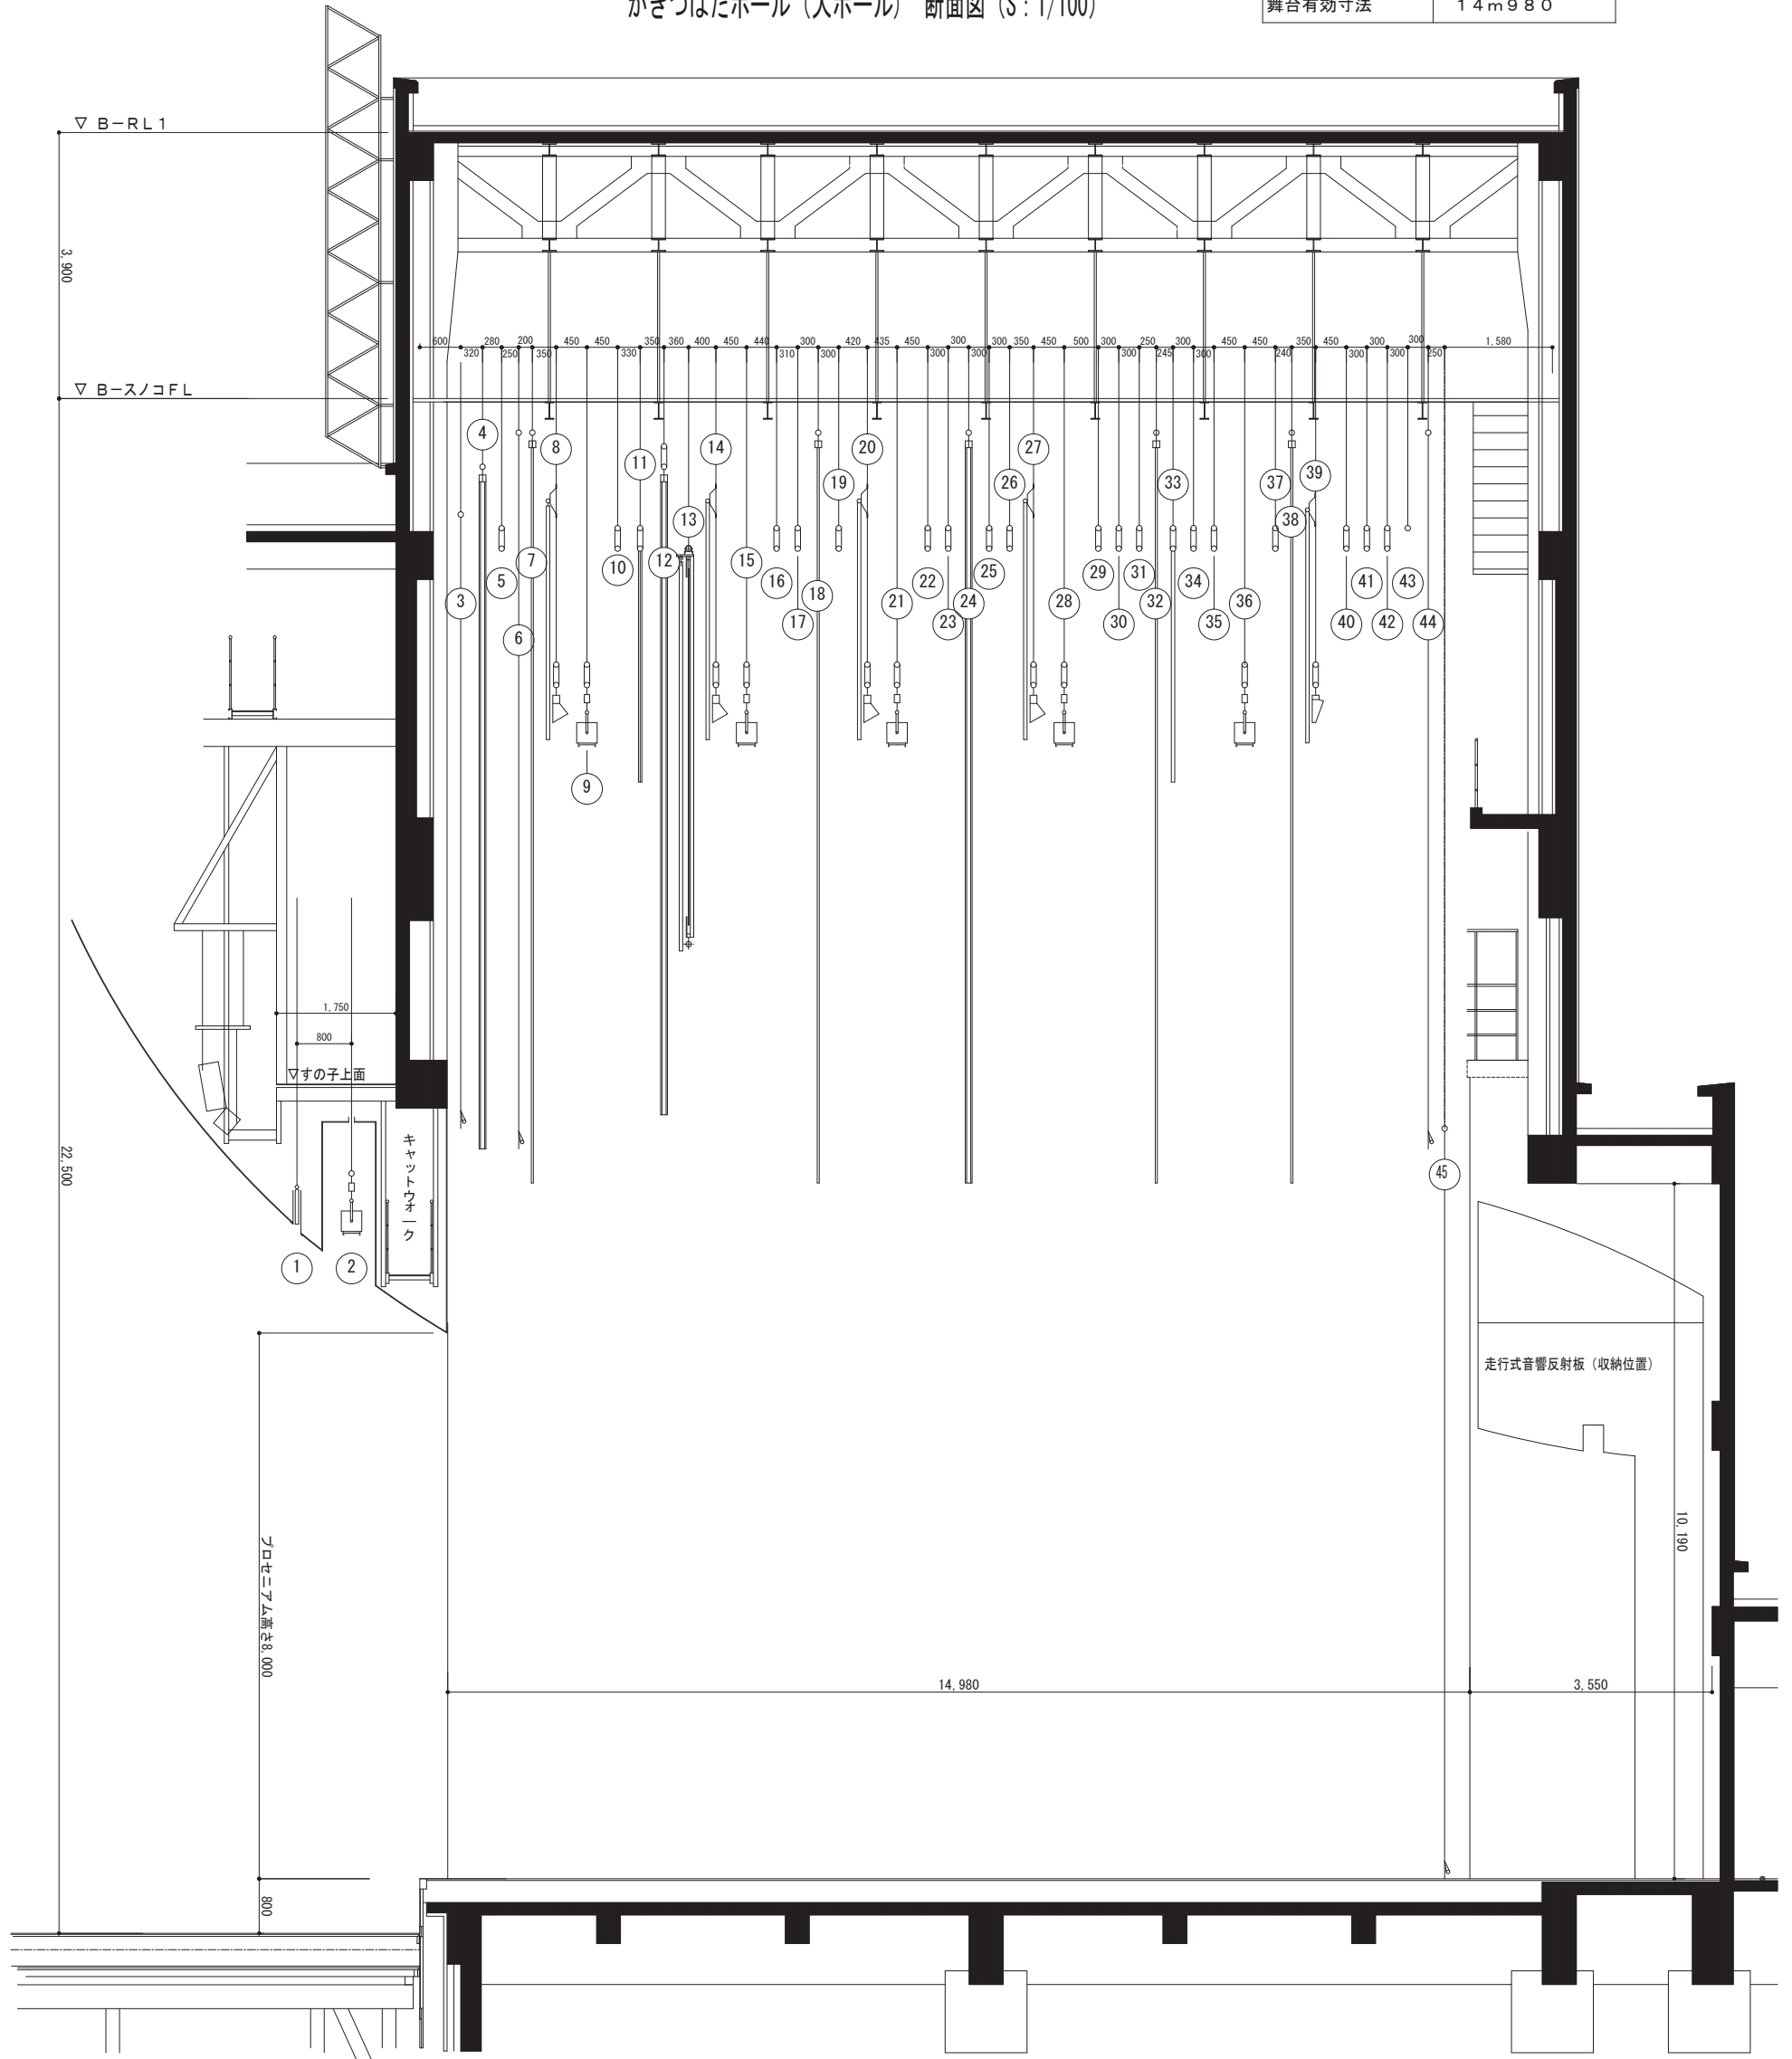

知立市文化会館 (パティオ池鯉鮒)  
 かきつばたホール (大ホール) 断面図 (S: 1/100)

プロセニウム幅	15m000
プロセニウム高さ	8m000
舞台有効寸法	14m980

No.	吊物名称	No.	吊物名称	No.	吊物名称	No.	吊物名称	No.	吊物名称
1	客席バトン	11	吊物バトン (3) 一文字幕	21	サスペンションライト (3)	31	吊物バトン (13)	41	吊物バトン (19)
2	プロセニウムライト	12	中割幕 (1)	22	吊物バトン (7)	32	袖幕 (3)	42	吊物バトン (20)
3	緞帳	13	スクリーン	23	吊物バトン (8)	33	吊物バトン (14) 一文字幕	43	吊物バトン (21)
4	引割幕	14	ボーダーライト (2)	24	中割幕 (2)	34	吊物バトン (15)	44	バック幕
5	吊物バトン (1)	15	サスペンションライト (2)	25	吊物バトン (9)	35	吊物バトン (16)	45	水平幕
6	暗転幕	16	吊物バトン (4)	26	吊物バトン (10)	36	サスペンションライト (5)	46	東西バトン (上手)
7	袖幕 (1)	17	吊物バトン (5)	27	ボーダーライト (4)	37	吊物バトン (17)	47	東西バトン (下手)
8	ボーダーライト (1)	18	袖幕 (2)	28	サスペンションライト (4)	38	袖幕 (4)	48	東西幕 (上手)
9	サスペンションライト (1)	19	吊物バトン (6)	29	吊物バトン (11)	39	アッパー水平ライト	49	東西幕 (下手)
10	吊物バトン (2)	20	ボーダーライト (3)	30	吊物バトン (12)	40	吊物バトン (18)		